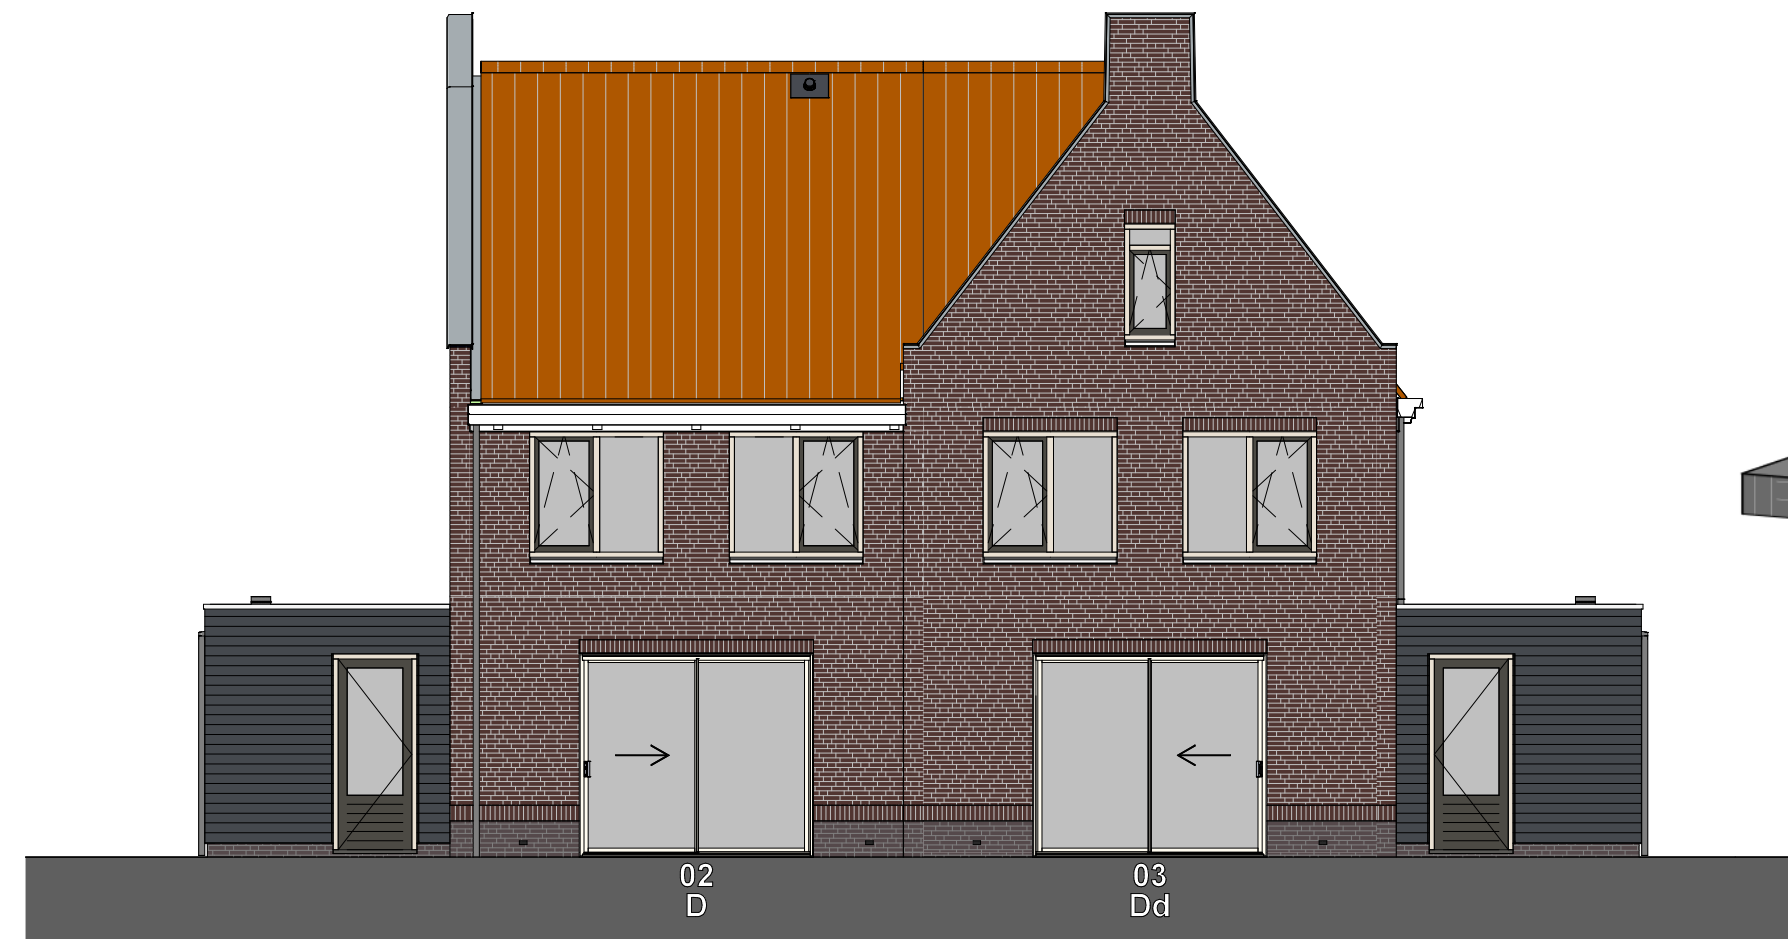

Vorgevel Blok B

Rechterzijgevel Blok B

Linkerzijgevel Blok B

Achtergevel Blok B

VAN EMMERIK & VANDER WEIDE B.V.
 bouw- en adviesbureau

Binnenveld 3
 5462 GK Veghel
 Tel. 0413-314444

info@vanemmerikbv.nl
 www.vanemmerikbv.nl
 PROJECTNR: E20020

tek. nr	: VK.B.200	fase	: Verkoop
gezien	:	datum	: 10-12-2020
getekend	: R.C.	gewijzigd	:
afmeting	: A2+1	wijzigingsnummer	:
project	: Esse Zoom F13 - Triomf		
onderdeel	: Gevels totaal aanzicht blok B		
schaal	: 1:100		
status	: Definitief		
projectnummer	: E19031 / 0884		