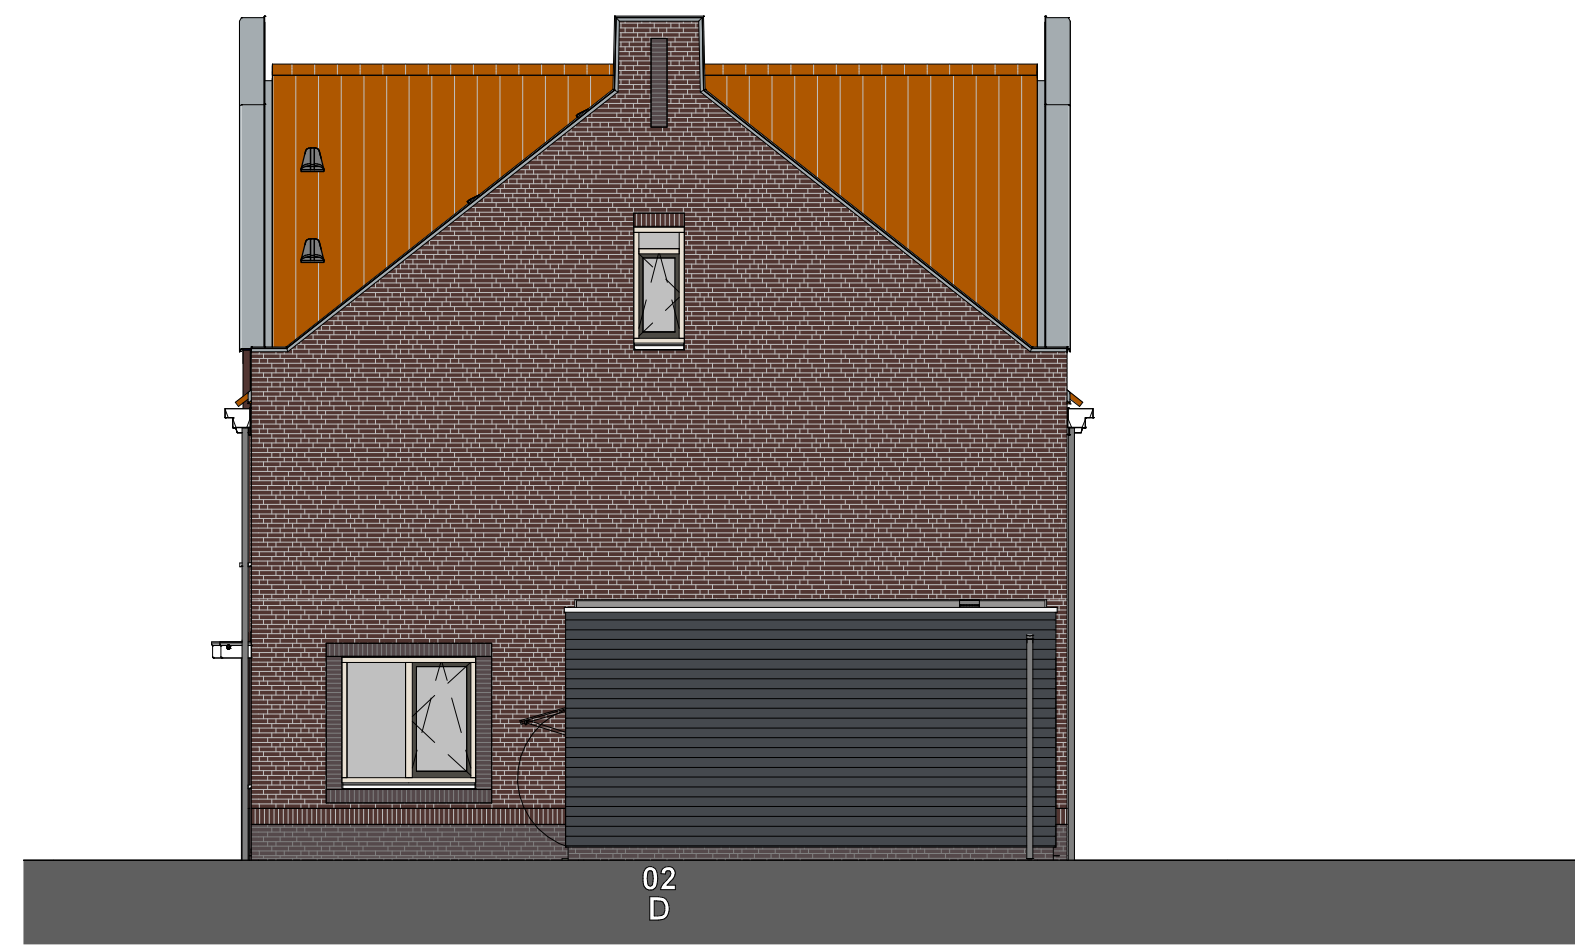

Vorgevel Blok B

Rechterzijgevel Blok B

Linkerzijgevel Blok B

Achtergevel Blok B

VAN EMMERIK & VANDER WEIDE B.V.
 bouw- en adviesbureau

Binnenveld 3
 5462 GK Veghel
 Tel. 0413-314444

info@vanemmerikbv.nl
 www.vanemmerikbv.nl
 PROJECTNR: E20020

tek. nr	: VK.B.200	fase	: Verkoop
gezien	:	datum	: 10-12-2020
getekend	: R.C.	gewijzigd	:
afmeting	: A2+1	wijzigingsnummer	:
project	: Esse Zoom F13 - Triomf		
onderdeel	: Gevels totaal aanzicht blok B		
schaal	: 1:100		
status	: Definitief		
projectnummer	: E19031 / 0884		