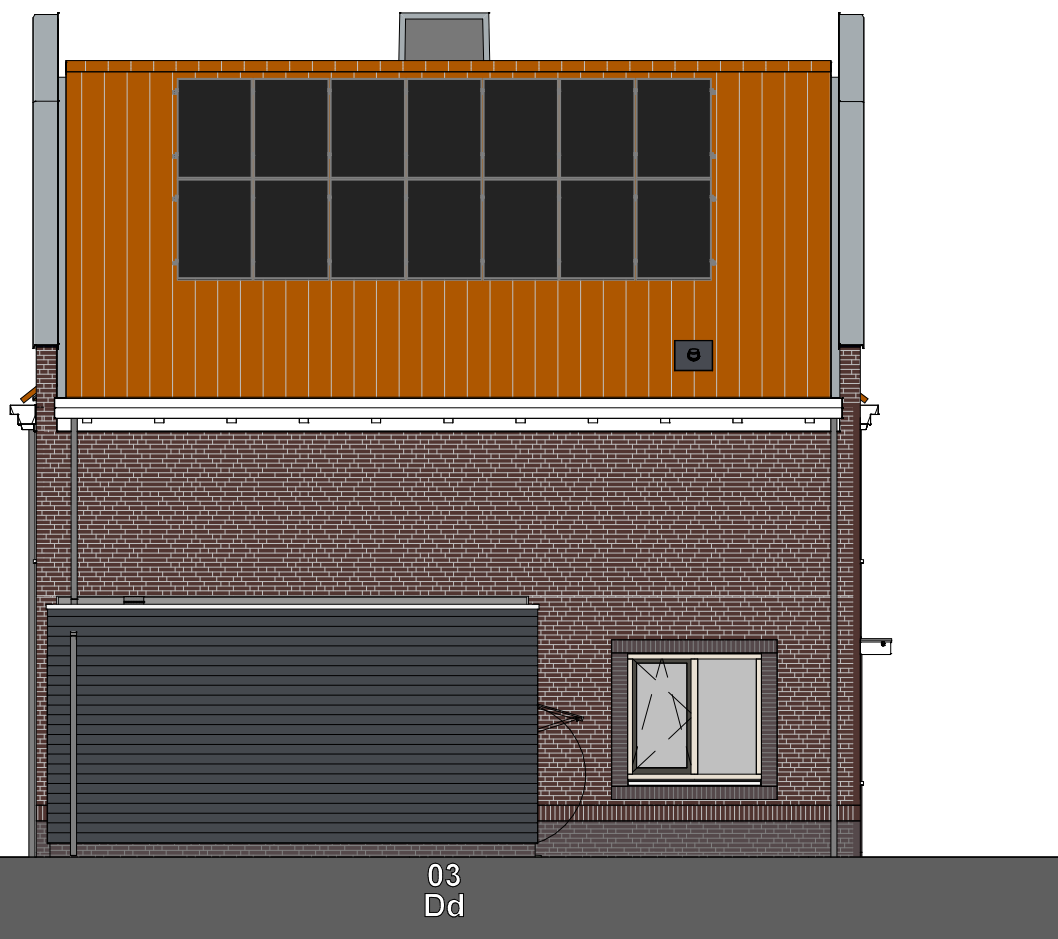

Vorgevel Blok B

Rechterzijgevel Blok B

Linkerzijgevel Blok B

Achtergevel Blok B

VAN EMMERIK & VANDER WEIDE B.V.
 bouw- en adviesbureau

Binnenveld 3
 5462 GK Veghel
 Tel. 0413-314444

info@vanemmerikbv.nl
 www.vanemmerikbv.nl
 PROJECTNR: E20020

tek. nr	: VK.B.200	fase	: Verkoop
gezien	:	datum	: 10-12-2020
getekend	: R.C.	gewijzigd	:
afmeting	: A2+1	wijzigingsnummer	:
project	: Esse Zoom F13 - Triomf		
onderdeel	: Gevels totaal aanzicht blok B		
schaal	: 1:100		
status	: Definitief		
projectnummer	: E19031 / 0884		