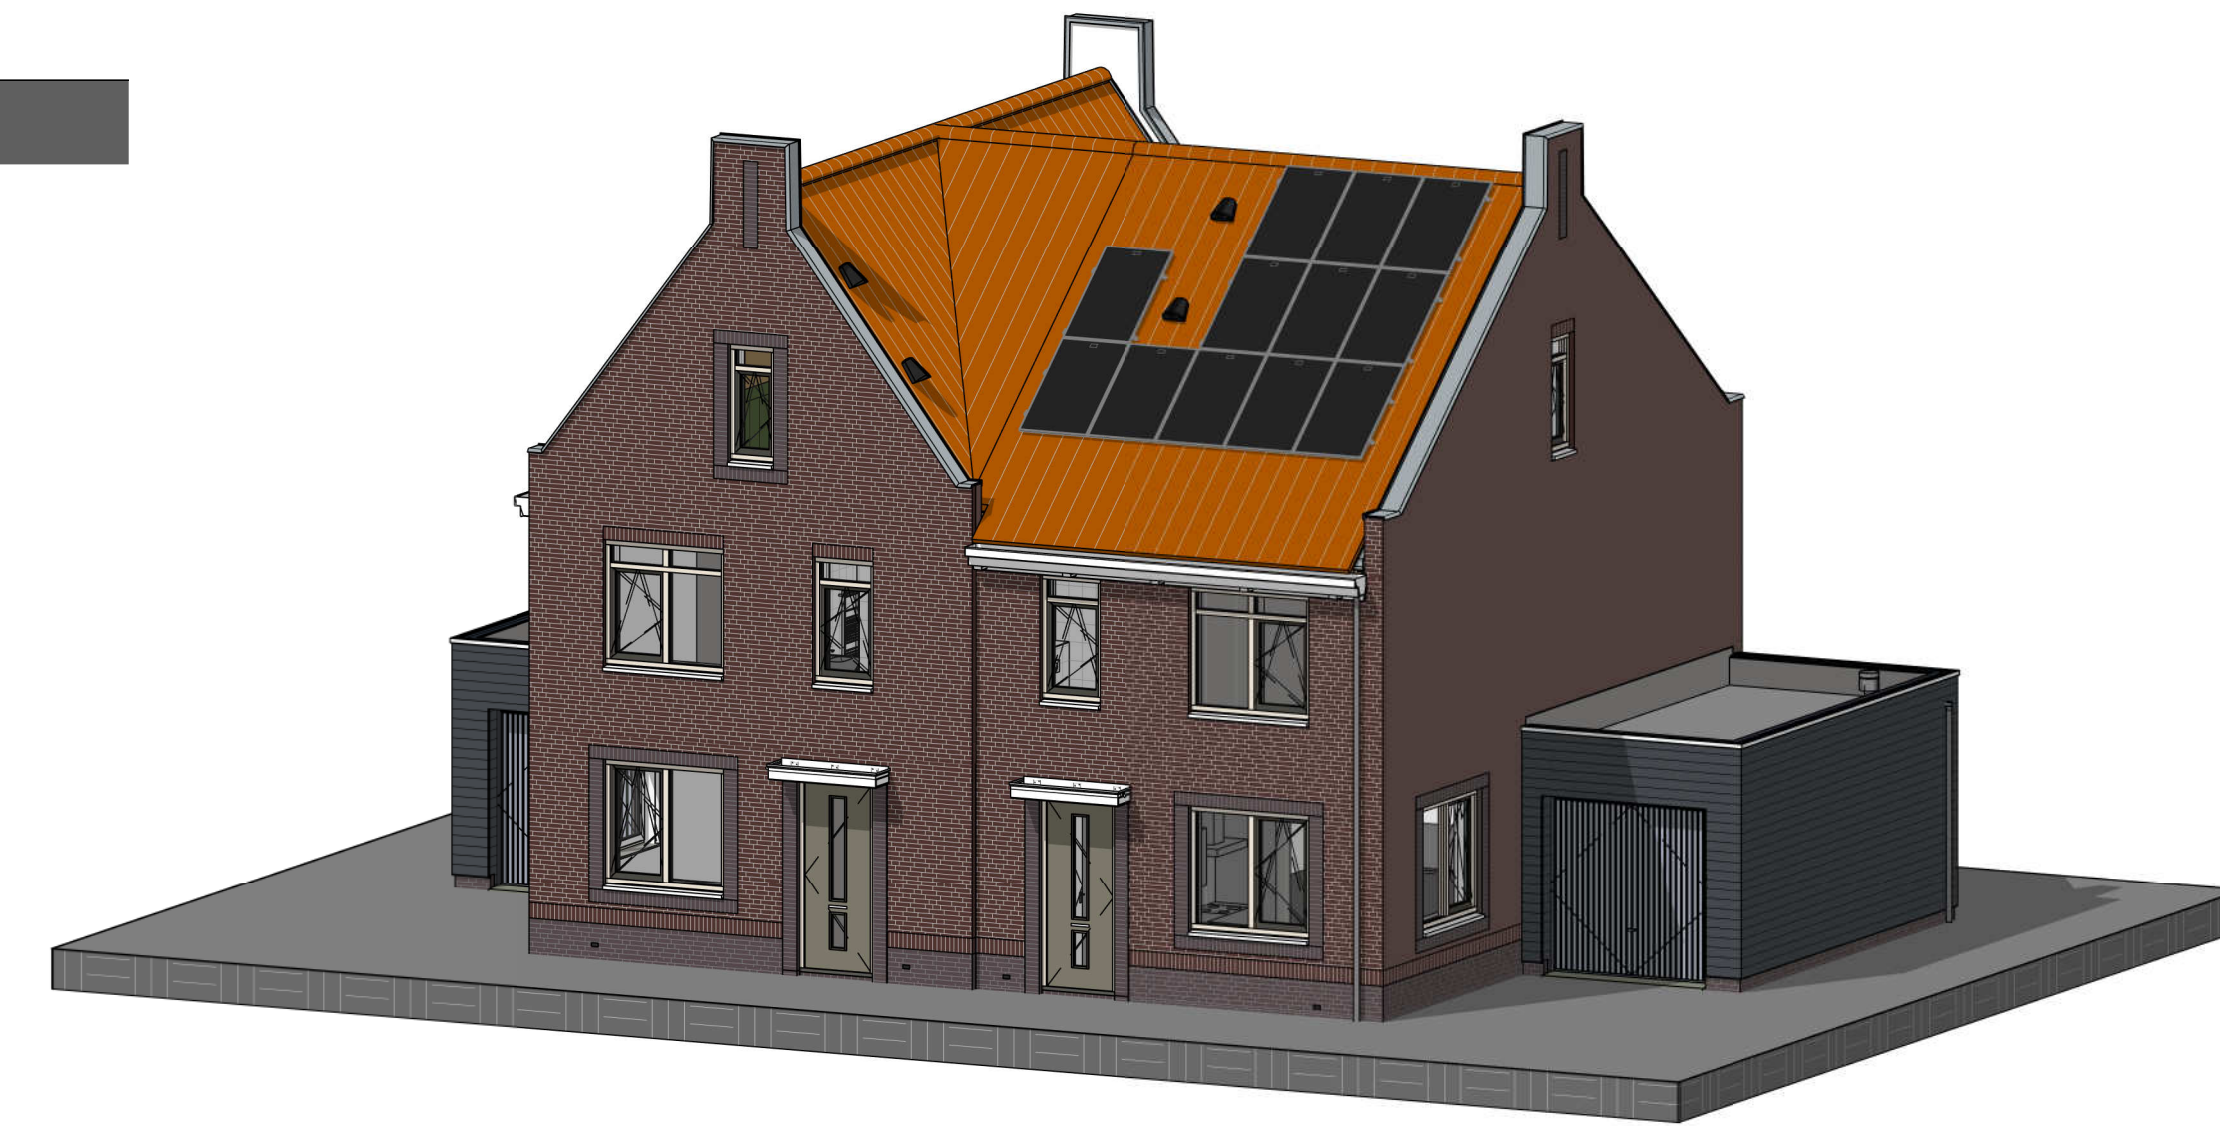

Vorgevel Blok B

Rechterzijgevel Blok B

Linkerzijgevel Blok B

Achtergevel Blok B

VAN EMMERIK & VANDER WEIDE B.V.
 bouw- en adviesbureau

Binnenveld 3
 5462 GK Veghel
 Tel. 0413-314444

info@vanemmerikbv.nl
 www.vanemmerikbv.nl
 PROJECTNR: E20020

DURA VERMEER
 Waarmaken van ambities

Dura Vermeer Bouw Zuid BV
 Pettelaarspark 1
 5216 PC 's-Hertogenbosch
 Postbus 5066
 5201 GB 's-Hertogenbosch
 Telefoon: (073) 528 89 11
 E-mail: info.dvzb@duravermeer.nl

tek. nr	: VK.B.200	fase	: Verkoop
gezien	:	datum	: 10-12-2020
getekend	: R.C.	gewijzigd	:
afmeting	: A2+1	wijzigingsnummer	:
project	: Esse Zoom F13 - Triomf		
onderdeel	: Gevels totaal aanzicht blok B		
schaal	: 1:100		
status	: Definitief		
projectnummer	: E19031 / 0884		