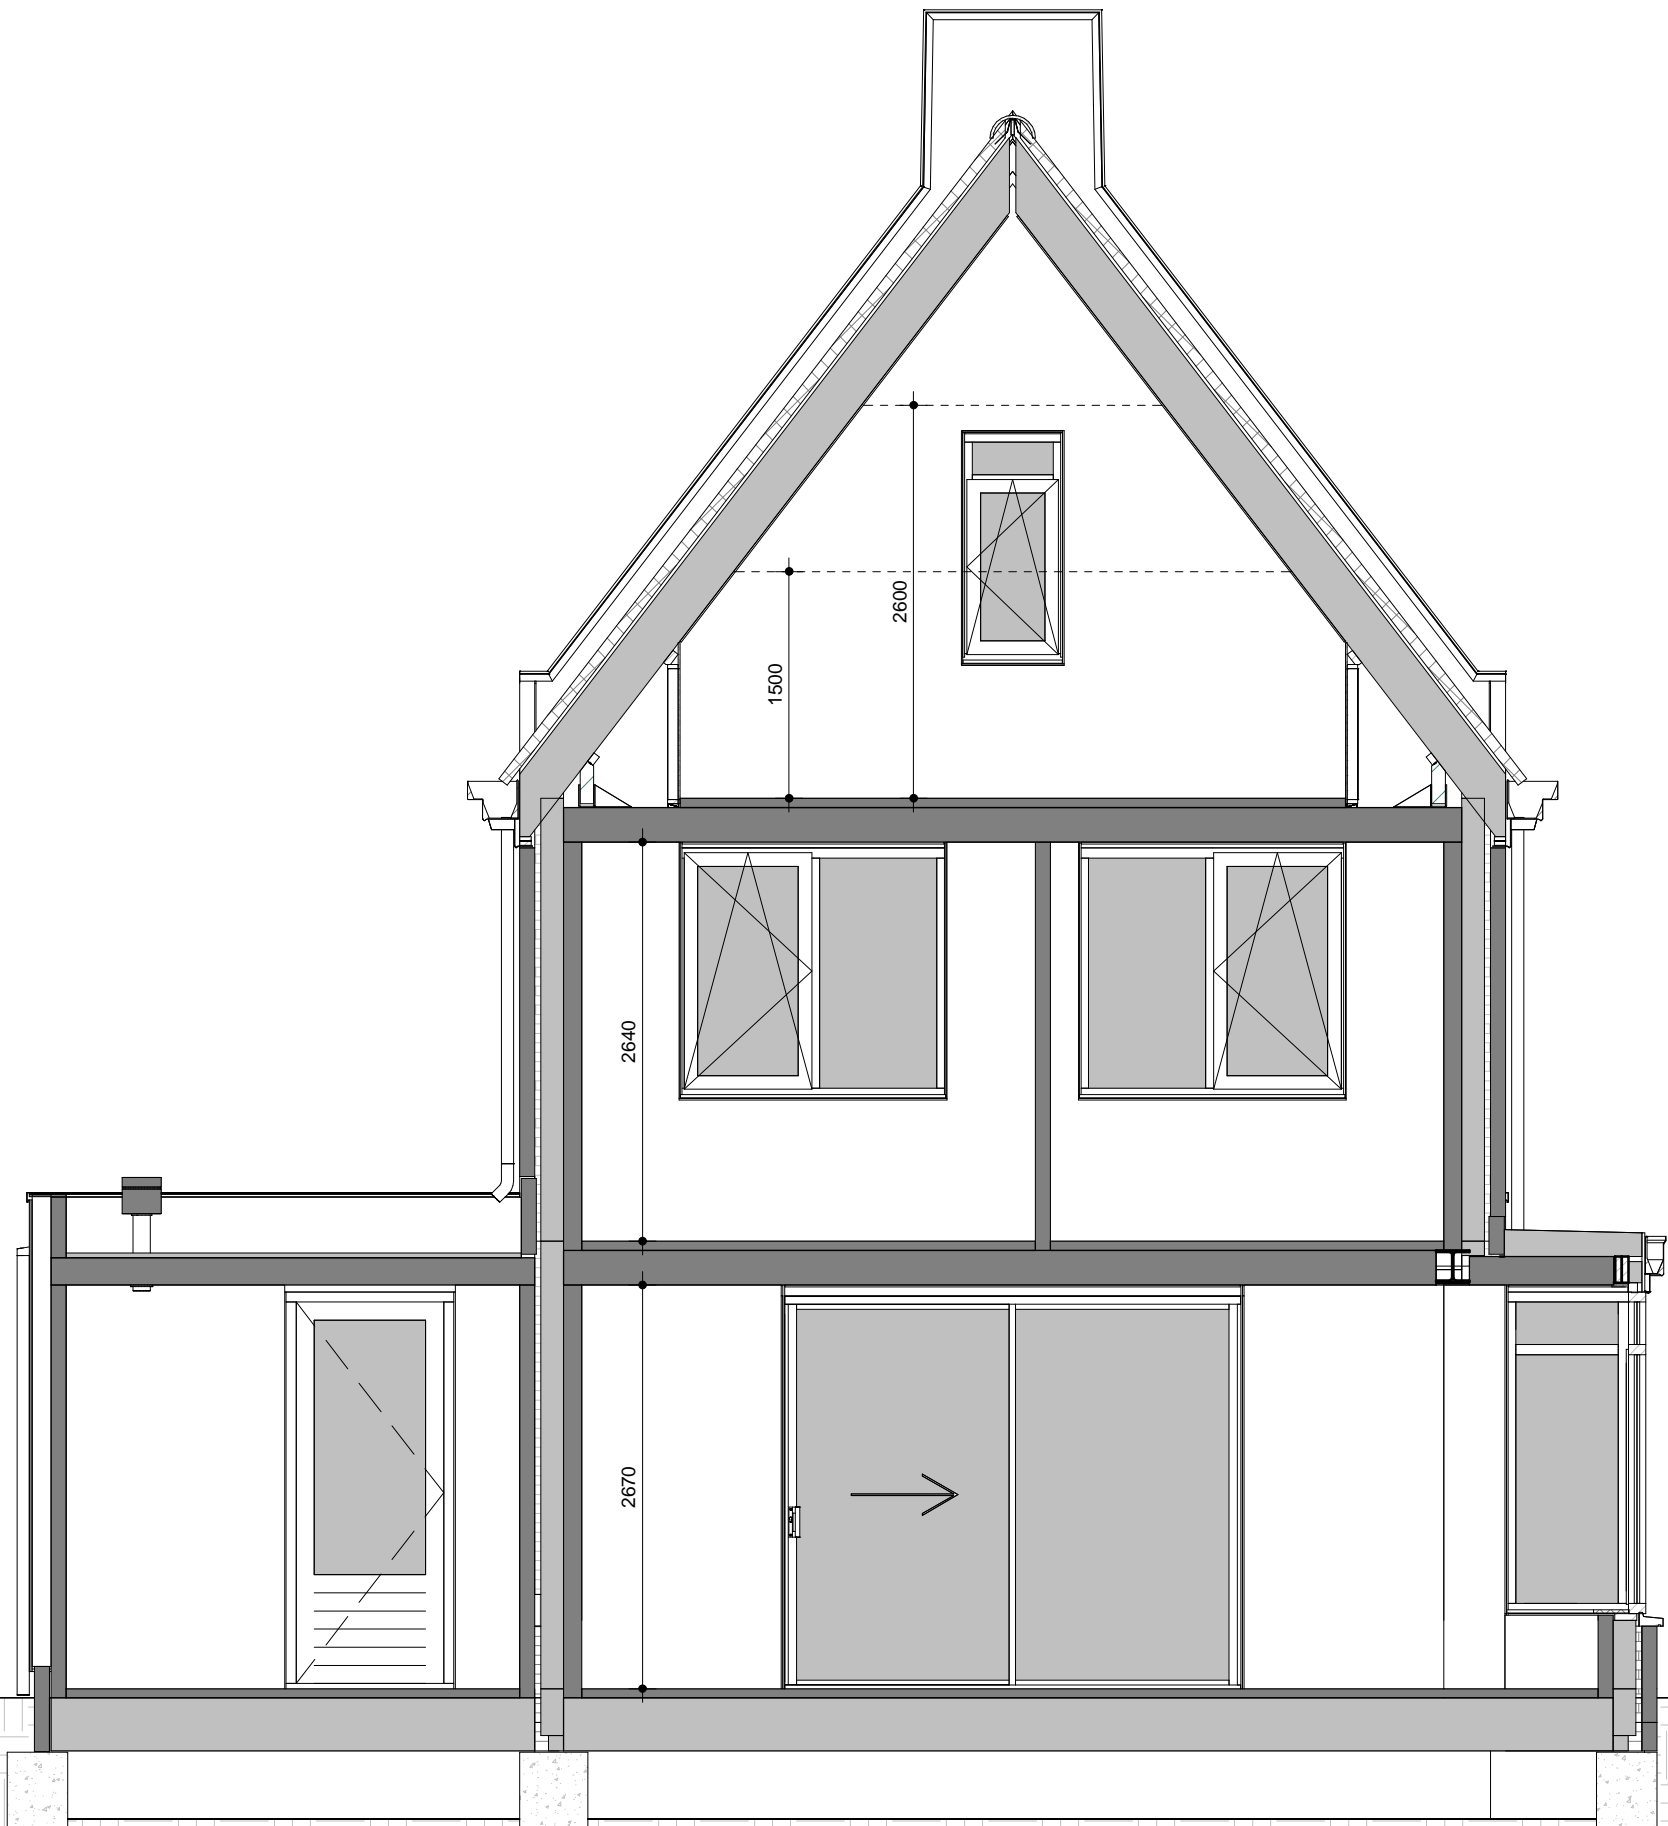

**Doorsnede A**

Als getekend: Bouwnummer 01 12  
 Gespiegeld: Bouwnummer 07

**VAN EMMERIK & VANDER WEIDE B.V.**  
 bouw- en adviesbureau

Binnenveld 3 info@vanemmerikbv.nl  
 5462 GK Veghel www.vanemmerikbv.nl  
 Tel. 0413-314444 PROJECTNR: E20020

project : **Esse Zoom F13 - Triomf**

onderdeel: **Doorsnede type Ee**

schaal  
 1:50  
 status  
 Definitief  
 projectnummer  
 E19031 / 0884

**Doorsnede B**

**Triomf**

Als getekend: Bouwnummer 01 12  
 Gespiegeld: Bouwnummer 07

tek. nr : **VK.Ee.301** fase : **Verkoop**  
 gezien : datum : 10-12-2020  
 getekend : R.C. gewijzigd :  
 afmeting : A3 wijzigingsnummer :

project : **Esse Zoom F13 - Triomf**

onderdeel: **Doorsnede type Ee**

schaal  
**1:50**  
 status  
**Definitief**  
 projectnummer  
**E19031 / 0884**