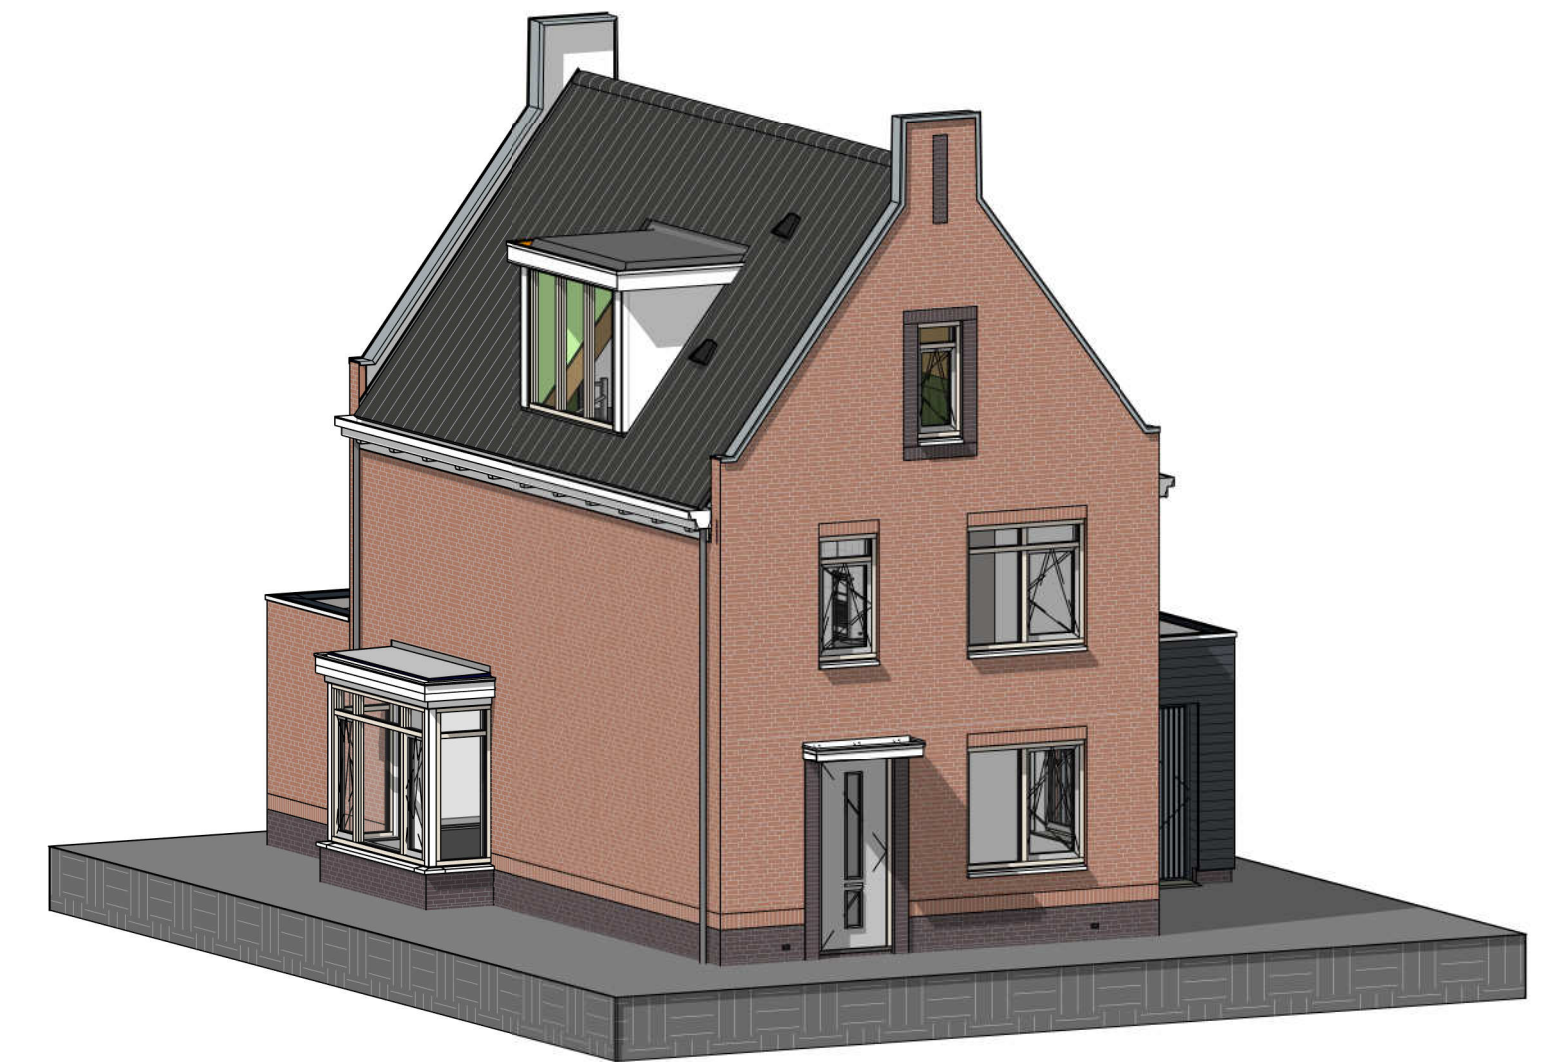

Voorgevel Blok E

Rechterzijgevel Blok E

Linkerzijgevel Blok E

Achtergevel Blok E

Triomf

VAN EMMERIK & VANDER WEIDE B.V.
bouw- en adviesbureau

Binnenveld 3 info@vanemmerikbv.nl
5462 GK Veghel www.vanemmerikbv.nl
Tel. 0413-314444 PROJECTNR: E20020

Dura Vermeer Bouw Zuid BV
Pettelaarspark 1
5216 PC 's-Hertogenbosch
Postbus 5066
5201 GB 's-Hertogenbosch
Telefoon: (073) 528 89 11
E-mail: info.dvzb@duravermeer.nl

tek. nr :	VK.E.200	fase :	Verkoop
gezien :		datum :	10-12-2020
getekend :	R.C.	gewijzigd :	
afmeting :	A2	wijzigingsnummer :	

project :	Esse Zoom F13 - Triomf	schaal :	1:100
onderdeel:	Gevels totaal aanzicht blok E	status :	Definitief
		projectnummer :	E19031 / 0884