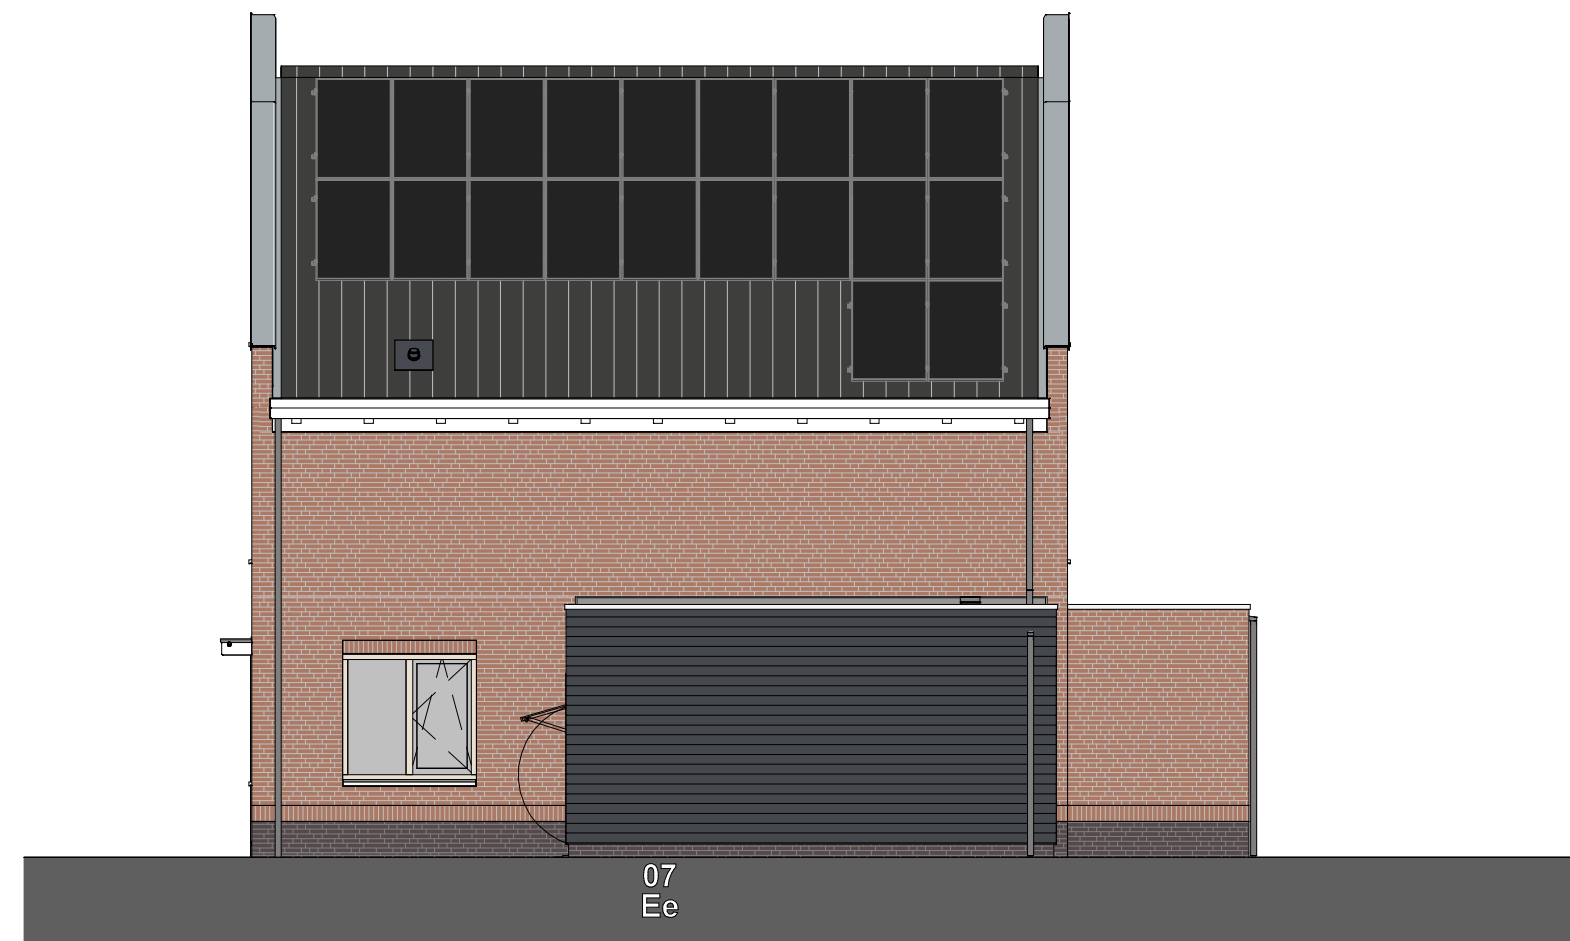

Voorgevel Blok E

Rechterzijgevel Blok E

Linkerzijgevel Blok E

Achtergevel Blok E

Triomf

VAN EMMERIK & VANDER WEIDE B.V.
bouw- en adviesbureau

Binnenveld 3 info@vanemmerikbv.nl
5462 GK Veghel www.vanemmerikbv.nl
Tel. 0413-314444 PROJECTNR: E20020

project :	Esse Zoom F13 - Triomf	schaal :	1:100
onderdeel:	Gevels totaal aanzicht blok E	status :	Definitief
		projectnummer :	E19031 / 0884